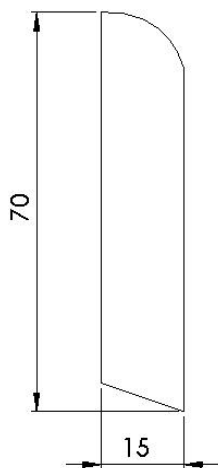

SOSNA – 8,50 zł/mb

DĄB/JESION – 15,00zł/mb

**COKÓŁ**  
**(7 x 1,5cm)**

DĄB/JESION – 17,00 zł/mb

SOSNA – 9,00 zł mb

**COKÓŁ**  
**( 8 X 1,5 CM)**

DĄB/JESION – 18 zł/mb

**COKÓŁ**  
**(10 x 1,5 cm)**