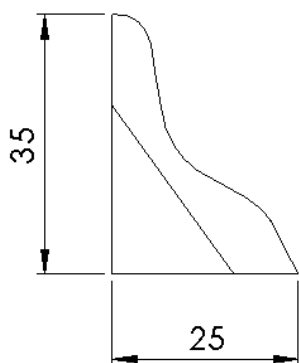

SOSNA-2,60 zł/mb
BUK – 3,00 zł/mb
DĄB, JESION – 4,50 zł/mb

LISTWA (4,5 x 3 cm)

SOSNA – 6,50zł/mb
DĄB, JESION – 11,00zł/mb

CENY NETTO

LISTWA
(5 X 2 cm)

SOSNA – 6,00zł/mb
DĄB/JESION – 10,00zł/mb

LISTWA
(6 x 2,5 cm)

SOSNA – 6,5zł/mb
DĄB/JESION -11,00 zł/mb

COKÓŁ
(5 x 1,2 cm)

SOSNA – 5,50,00zł/mb
DAB/JESION – 9,00zł/mb

COKÓŁ
(7 x 1,2 cm)

SOSNA – 6,50zł/mb
BUK – 8,13zł/mb
DĄB/JESION – 11,00zł/mb

CENY NETTO

COKÓŁ FREZOWANY
(6,5 X 1,2 cm)