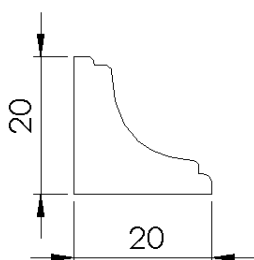

LISTWY PRZYPODŁOGOWE

ĆWIERĆWAŁKI (przekrój 1 x 1cm)

SOSNA – 1,7zł/mb
BUK – 2,5zł/mb
DĄB, JESION – 3,0zł/mb

ĆWIERĆWAŁKI (przekrój 1,5 x 1,5cm)

SOSNA-1,90zł/mb
BUK – 2,30 zł/mb
DĄB, JESION – 3,50zł/mb

ĆWIERĆWAŁKI (przekrój 2,0 x 2,0 cm)

SOSNA-2,60 zł/mb
BUK – 3,00 zł/mb
DĄB, JESION – 4,50 zł/mb

LISTWA (4,5 x 3 cm)

SOSNA – 6,50zł/mb
DĄB, JESION – 11,00zł/mb

CENY NETTO

LISTWA
(5 X 2 cm)

SOSNA – 6,00zł/mb
DĄB/JESION – 10,00zł/mb

LISTWA
(6 x 2,5 cm)