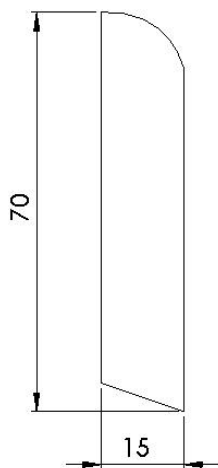

COKÓŁ
(7 x 1,5cm)

DĄB/JESION – 13,00 zł/mb