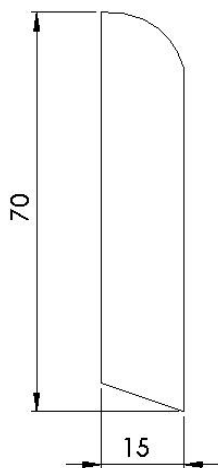

LISTWA
(6 x 2,5 cm)

SOSNA – 8,00zł/mb
DĄB/JESION -15,00 zł/mb

COKÓŁ
(5 x 1,2 cm)

SOSNA – 8,00zł/mb
DAB/JESION – 15,37zł/mb

COKÓŁ
(7 x 1,2 cm)

SOSNA – 8,50 zł/mb
BUK – 10,00zł/mb
DĄB/JESION – 18,70zł/mb

CENY NETTO + VAT 23%

COKÓŁ FREZOWANY
(6,5 X 1,2 cm)

SOSNA – 8,50 zł/mb

DĄB/JESION – 17,00zł/mb

COKÓŁ
(7 x 1,5cm)

DĄB/JESION – 20,33 zł/mb

SOSNA – 9,00 zł mb

COKÓŁ
(8 X 1,5 CM)

DĄB/JESION – 21,95 zł/mb

COKÓŁ
(10 x 1,5 cm)

DĄB/JESION – 28,46zł/mb

CENY NETTO + VAT 23%