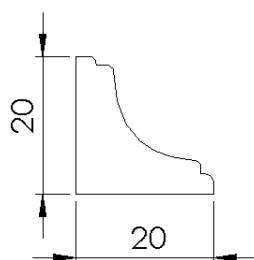

LISTWY PRZYPODŁOGOWE

ĆWIERĆWAŁKI (przekrój 1 x 1cm)

SOSNA – 3,00zł/mb
BUK – 3,50 zł/mb
DĄB, JESION – 4,00zł/mb

ĆWIERĆWAŁKI (przekrój 1,5 x 1,5cm)

SOSNA-3,50 zł/mb
BUK – 4,00 zł/mb
DĄB, JESION – 5,50 zł/mb

ĆWIERĆWAŁKI (przekrój 2,0 x 2,0 cm)

SOSNA-5,04 zł/mb
BUK – 5,00 zł/mb
DĄB, JESION – 6,50 zł/mb

LISTWA (4,5 x 3 cm)

SOSNA – 8,0 zł/mb
DĄB, JESION – 15,00 zł/mb

CENY NETTO + VAT 23%

LISTWA
(5 X 2 cm)

SOSNA – 7,00 zł/mb
DĄB/JESION – 13,00zł/mb