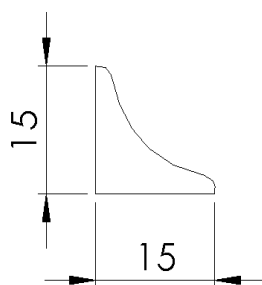

LISTWY PRZYPODŁOGOWE

ĆWIERĆWAŁKI (przekrój 1 x 1cm)

SOSNA – 3,00zł/mb
BUK – 3,50 zł/mb
DĄB, JESION – 4,00zł/mb

ĆWIERĆWAŁKI (przekrój 1,5 x 1,5cm)

SOSNA-3,50 zł/mb
BUK – 4,00 zł/mb
DĄB, JESION – 5,50 zł/mb

ĆWIERĆWAŁKI (przekrój 2,0 x 2,0 cm)

SOSNA-4,00 zł/mb
BUK – 5,00 zł/mb
DĄB, JESION – 6,50 zł/mb

LISTWA (4,5 x 3 cm)

SOSNA –8,0 zł/mb
DĄB, JESION – 15,00 zł/mb

CENY NETTO

LISTWA
(5 X 2 cm)

SOSNA – 7,00 zł/mb
DĄB/JESION – 13,00zł/mb