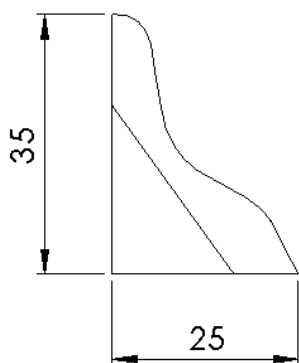

ĆWIERĆWAŁKI (przekrój 2,0 x 2,0 cm)

SOSNA-4,00 zł/mb
BUK – 5,00 zł/mb
DĄB, JESION – 6,50 zł/mb

LISTWA (4,5 x 3 cm)

SOSNA –8,0 zł/mb
DĄB, JESION – 15,00 zł/mb

CENY NETTO

LISTWA
(5 X 2 cm)

SOSNA – 7,00 zł/mb
DĄB/JESION – 13,00zł/mb

LISTWA
(6 x 2,5 cm)

SOSNA – 8,00zł/mb
DĄB/JESION -15,00 zł/mb

COKÓŁ
(5 x 1,2 cm)

SOSNA – 8,00zł/mb
DAB/JESION – 14,00zł/mb

COKÓŁ
(7 x 1,2 cm)

SOSNA – 8,50 zł/mb
BUK – 10,00zł/mb
DĄB/JESION – 17,00zł/mb

CENY NETTO