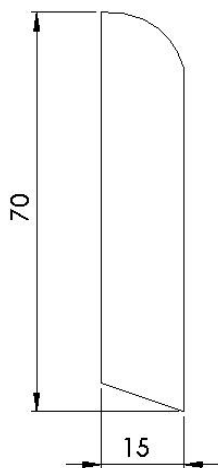

LISTWA
(6 x 2,5 cm)

SOSNA – 8,00zł/mb
DĄB/JESION -15,00 zł/mb

COKÓŁ
(5 x 1,2 cm)

SOSNA – 8,00zł/mb
DAB/JESION – 14,00zł/mb

COKÓŁ
(7 x 1,2 cm)

SOSNA – 8,50 zł/mb
BUK – 10,00zł/mb
DĄB/JESION – 17,00zł/mb

CENY NETTO

COKÓŁ FREZOWANY
(6,5 X 1,2 cm)

SOSNA – 8,50 zł/mb

DĄB/JESION – 17,00zł/mb

COKÓŁ
(7 x 1,5cm)

DĄB/JESION – 19,00 zł/mb

SOSNA – 9,00 zł mb

COKÓŁ
(8 X 1,5 CM)

DĄB/JESION – 20 zł/mb

COKÓŁ
(10 x 1,5 cm)

DĄB/JESION – 26,00zł/mb

CENY NETTO + VAT 23%