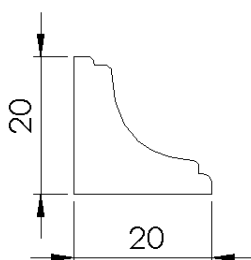

LISTWY PRZYPODŁOGOWE

ĆWIERĆWAŁKI (przekrój 1 x 1cm)

SOSNA – 3,00zł/mb
BUK – 3,50 zł/mb
DĄB, JESION – 4,00zł/mb

ĆWIERĆWAŁKI (przekrój 1,5 x 1,5cm)

SOSNA-3,50 zł/mb
BUK – 4,00 zł/mb
DĄB, JESION – 5,50 zł/mb

ĆWIERĆWAŁKI (przekrój 2,0 x 2,0 cm)

SOSNA-4,00 zł/mb
BUK – 5,00 zł/mb
DĄB, JESION – 6,50 zł/mb

LISTWA (4,5 x 3 cm)

SOSNA –8,0 zł/mb
DĄB, JESION – 15,00 zł/mb

CENY NETTO

LISTWA
(5 X 2 cm)

SOSNA – 7,00 zł/mb
DĄB/JESION – 13,00zł/mb