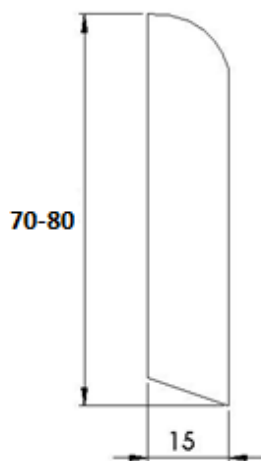

LISTWA
(6 x 2,5 cm)

SOSNA – 8,00zł/mb
DĄB/JESION -15,90 zł/mb

COKÓŁ (5 x 1,2 cm)

SOSNA – 9,00zł/mb
DAB/JESION – 15,37zł/mb

COKÓŁ (5 x 1,5cm)

SOSNA – 10,00zł/mb
DAB/JESION – 17,00zł/mb

COKÓŁ
(7 x 1,2 cm)

SOSNA – 9,76 zł/mb
BUK – 12,20 zł/mb
DĄB/JESION – 20,33 zł/mb

CENY NETTO + VAT 23%

COKÓŁ FREZOWANY
(6,5 X 1,2 cm)

SOSNA – 10,00 zł/mb
DĄB/JESION – 21,00zł/mb

COKÓŁ
(7 x 1,5cm)

DĄB/JESION – 24,40 zł/mb
SOSNA – 10,56 zł mb

COKÓŁ
(8 X 1,5 CM)

DĄB/JESION – 26,00 zł/mb

COKÓŁ
(10 x 1,5 cm)