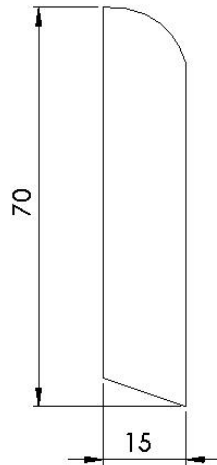

LISTWA
(6 x 2,5 cm)

SOSNA – 8,00zł/mb
DĄB/JESION -15,85 zł/mb

COKÓŁ

(5 x 1,2 cm)

SOSNA – 8,90 zł/mb
DAB/JESION – 15,37zł/mb

COKÓŁ
(5 x 1,5cm)

SOSNA – 9,00zł/mb
DAB/JESION – 17,00zł/mb

COKÓŁ

(7 x 1,2 cm)

SOSNA – 9,78 zł/mb
BUK – 13,82 zł/mb
DĄB/JESION – 22,00zł/mb

CENY NETTO + VAT 23%

COKÓŁ FREZOWANY
(6,5 X 1,2 cm)

SOSNA – 10,00 zł/mb
DĄB/JESION – 22,00zł/mb

COKÓŁ
(7 x 1,5cm)

DĄB/JESION – 25,21 zł/mb
SOSNA – 11,38 zł mb

COKÓŁ
(8 X 1,5 CM)

DĄB/JESION – 26,02 zł/mb

COKÓŁ
(10 x 1,5 cm)

DĄB/JESION – 32,53 zł/mb

CENY NETTO + VAT 23%