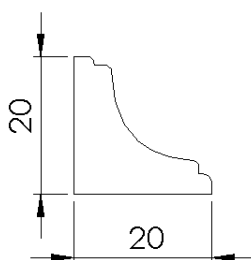

LISTWY PRZYPODŁOGOWE

ĆWIERĆWAŁKI (przekrój 1 x 1cm)

SOSNA – 3,25zł/mb
BUK – 3,50 zł/mb
DĄB, JESION – 4,00zł/mb

ĆWIERĆWAŁKI (przekrój 1,5 x 1,5cm)

SOSNA-4,47 zł/mb
BUK – 5,00 zł/mb
DĄB, JESION – 5,50 zł/mb

ĆWIERĆWAŁKI (przekrój 2,0 x 2,0 cm)

SOSNA-5,70zł/mb
BUK – 5,50 zł/mb
DĄB, JESION – 6,50 zł/mb

LISTWA (4,5 x 3 cm)

SOSNA – 8,00zł/mb
DĄB, JESION – 15,85 zł/mb

CENY NETTO + VAT 23%

LISTWA
(5 X 2 cm)

SOSNA – 7,00 zł/mb
DĄB/JESION – 13,00zł/mb