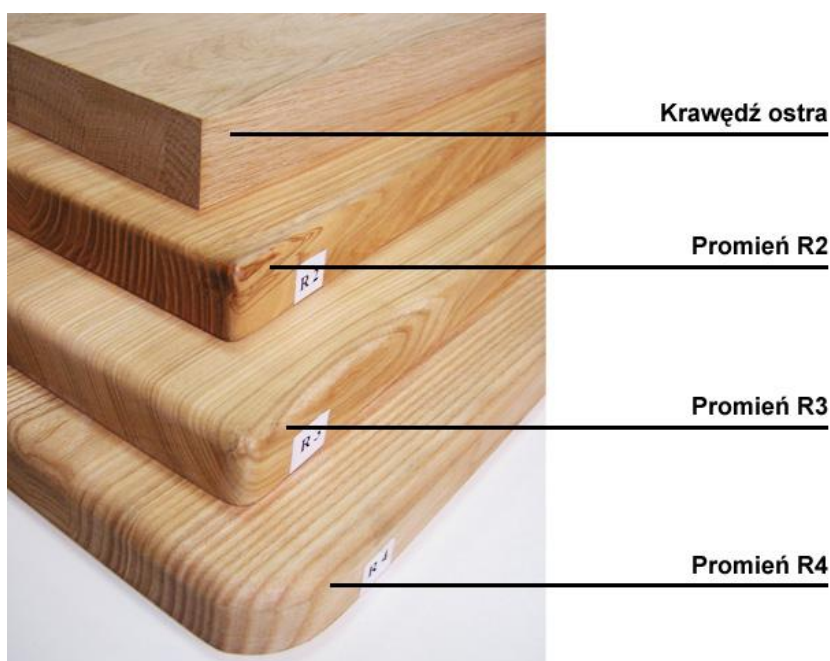

gr. 30 mm - 600 zł/m2

gr. 40 mm - 750 zł/m2

-Blaty Merbau, Jatoba, Iroko,

Gr.20 mm - 425zł/m2

gr. 30 mm - 700 zł/m2

gr. 40 mm - 850 zł/m2

## MIKROWCZEPY:

(BLATY ŁĄCZONE NA DŁUGOŚCI I SZEROKOŚCI)

Ceny netto za m2:

- Blaty Dąb , Jesion :

gr. 20mm – 155 zł/m2

gr. 30mm – 255 zł/m2

gr. 40mm – 345 zł/m2

Ceny netto za m2